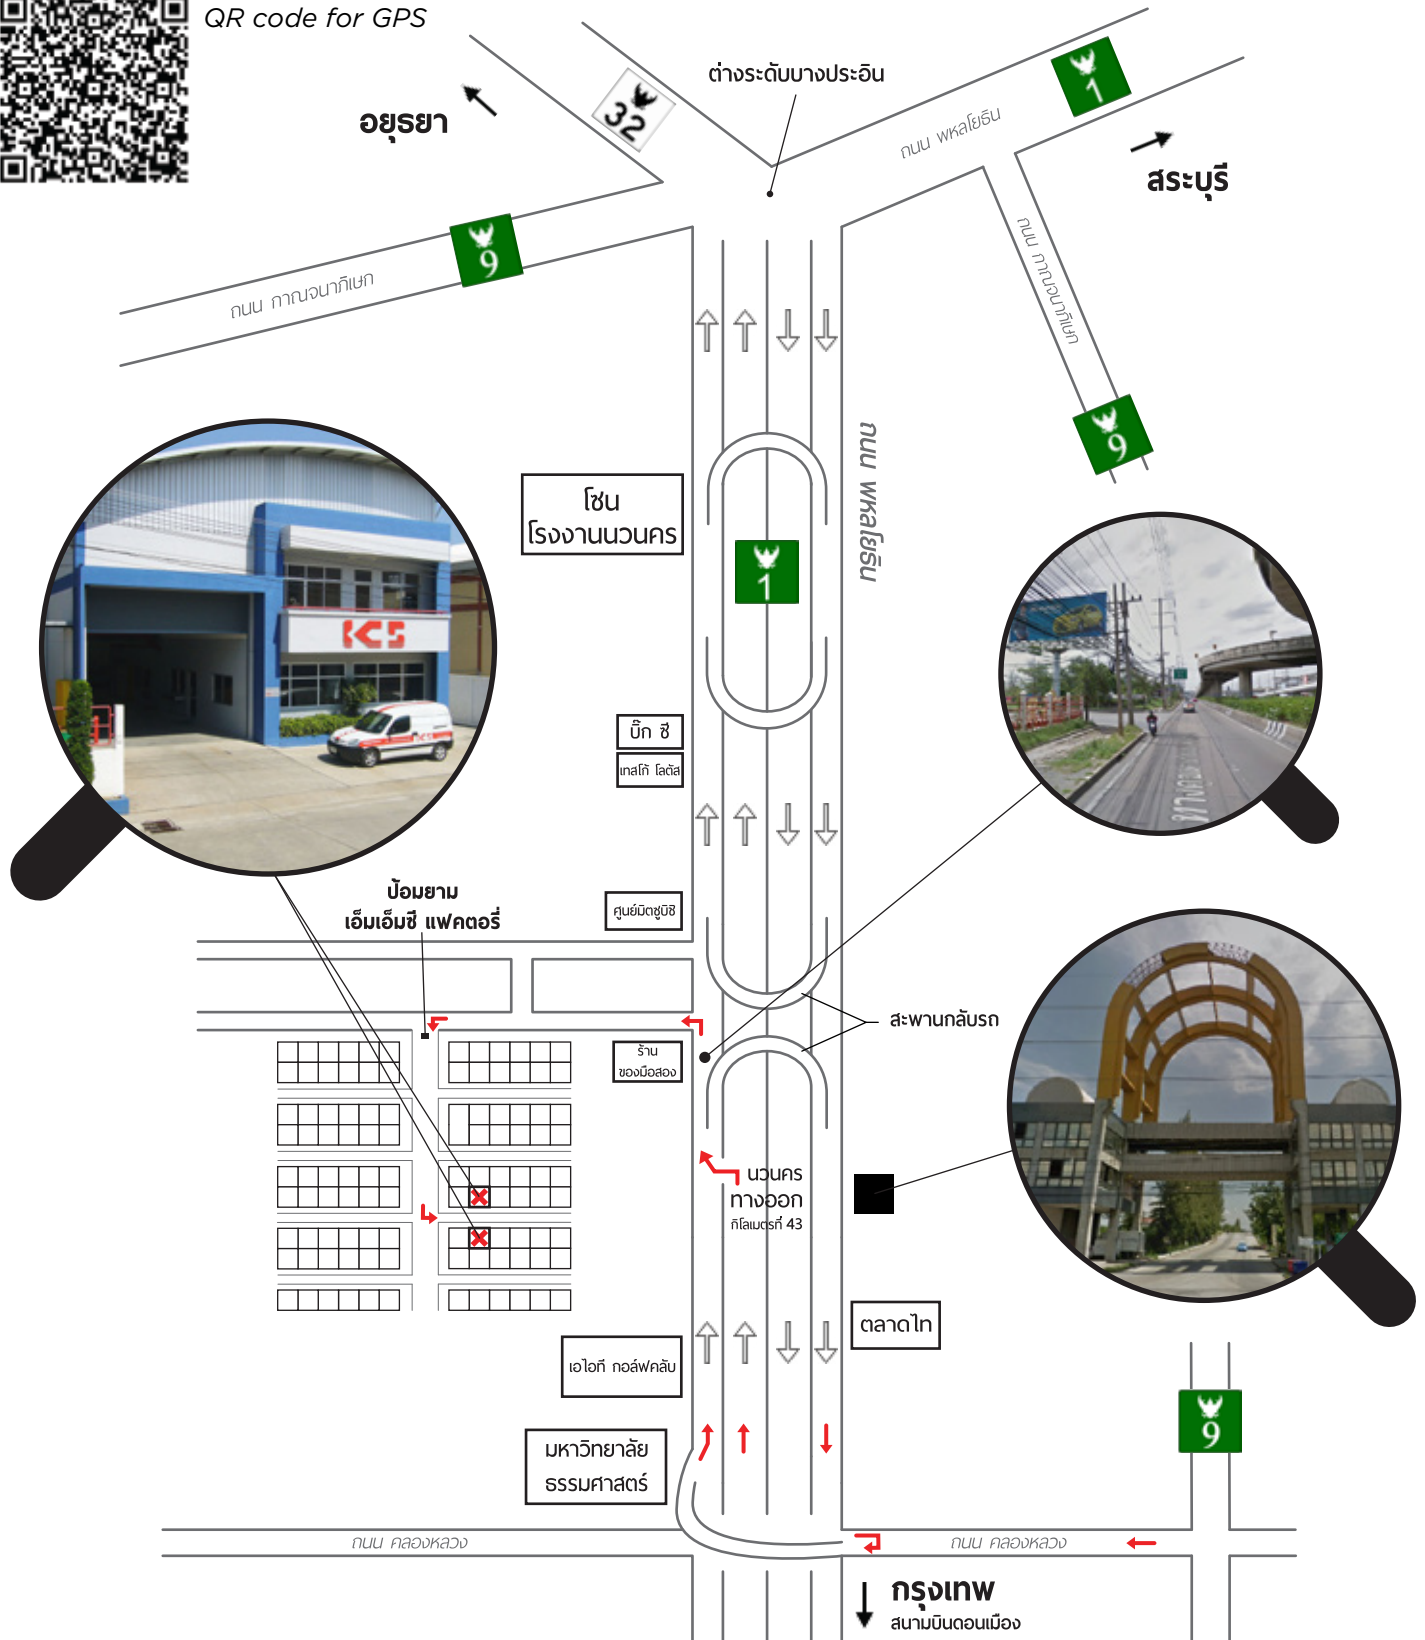

QR code for GPS

สถานที่ติดต่อ

Cutting Edge Group Co., Ltd.

บริษัท คัทติง เอจ กรุ๊ป จำกัด

75/75, 75/89 หมู่ 11 ตำบลคลองหนึ่ง อำเภอคลองหลวง ปทุมธานี 12120

อีเมล : info@cutting-edge-group.com

โทรศัพท์ : 02 908 20 96 แฟกซ์ : 02 238 51 95